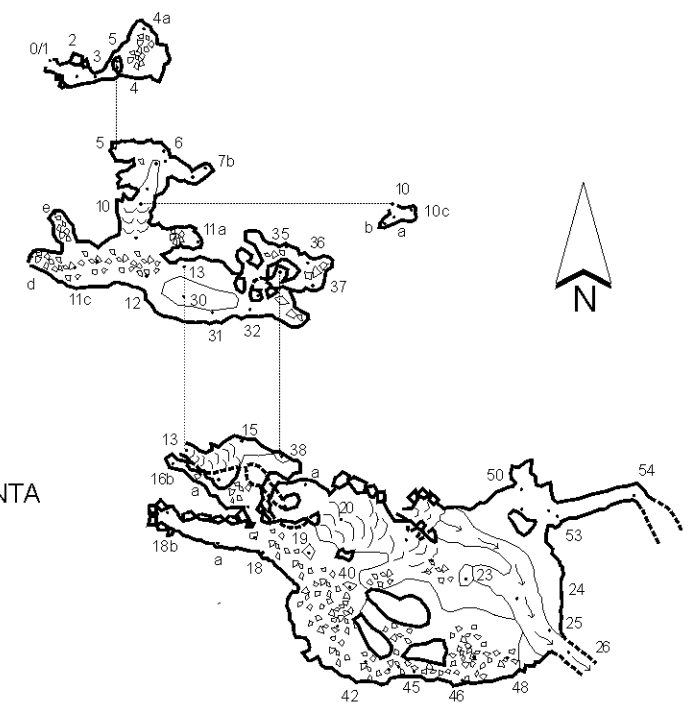

SEZIONI TRASVERSALI

Speleo GAM Mezzano RA  
**GROTTA NERA ER RA 690**  
 Monte della Volpe (Riolo Terme)

Rilievo, maggio 1988: Massimo Ercolani, Piero Lucci, Baldo Sansavini

Alla Risorgente di ca' Roccale